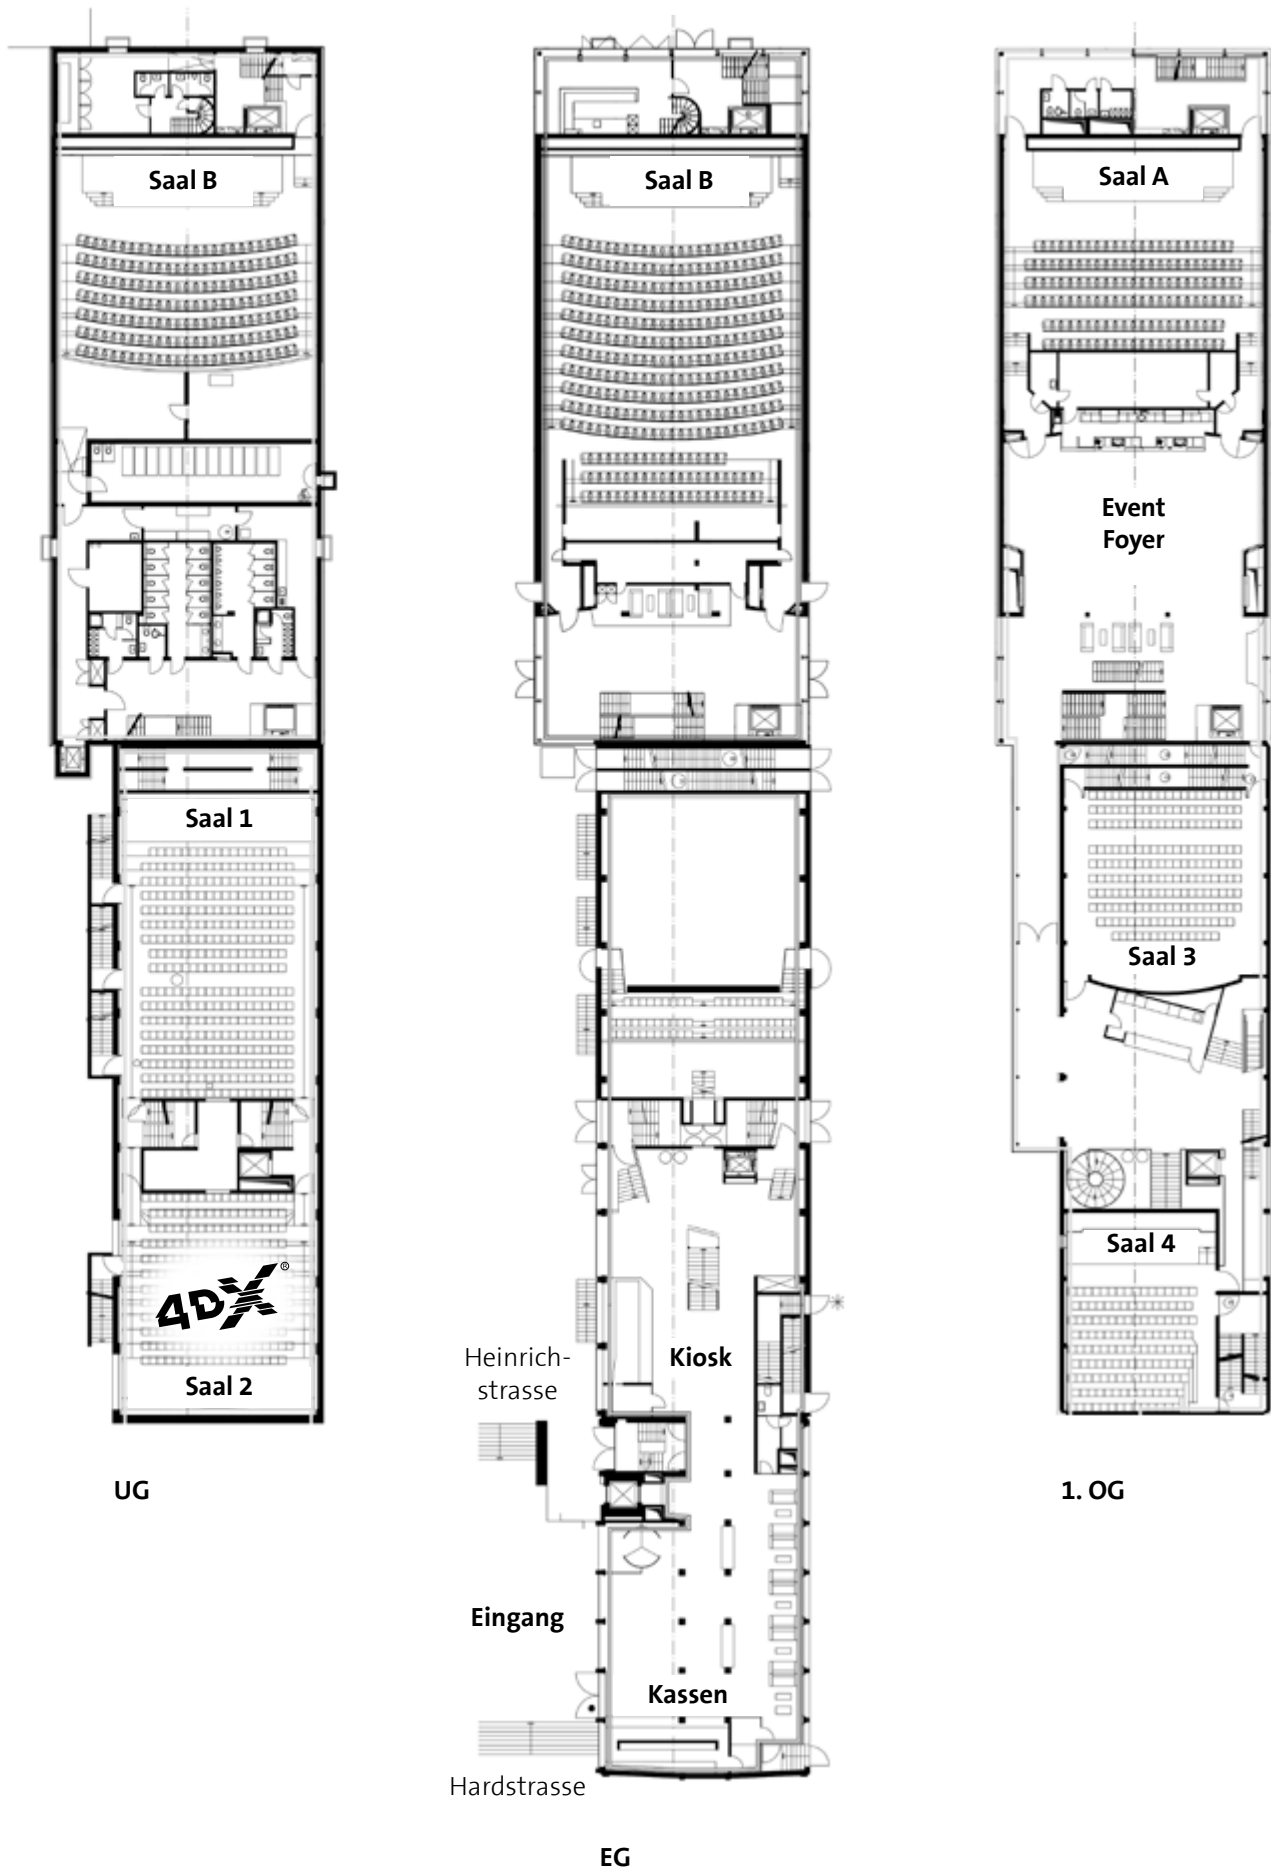

Eingangsbereich

Factsheet

Abaton – Zürich

Mitten im pulsierenden Westen von Zürich, direkt an der Hardbrücke, zeichnet sich das Abaton für ganz grosses Kino aus. In den Räumlichkeiten bestehend aus 12 Sälen, wovon ein 4DX Kino, haben schon etliche Schweizer Filmpremieren wie James Bond oder Star Wars stattgefunden. Die Ausstattung sowie das exklusive Eventfoyer bieten den idealen Rahmen für aussergewöhnliche Events.

Ausstattung Kinosäle

Saal	Plätze	3D	4DX	Grundpreis*	Scheinwerfer	Präsentationstechnik	Mikrofone	Bühne	Eventfoyer
Abaton 1	323			CHF 3'500.00			2		
Abaton 2	72	✓	✓	CHF 2'268.00					
Abaton 3	182	✓		CHF 1'800.00	✓		2		
Abaton 4	88	✓		CHF 950.00	✓	✓	4	✓	
Abaton 5	56	✓		CHF 550.00			2		
Abaton 6	24			CHF 250.00					
Abaton 7	24			CHF 250.00					
Abaton 8	24			CHF 250.00					
Abaton 9	36			CHF 380.00					
Abaton 10	38	✓		CHF 400.00					
Abaton A	413	✓		CHF 4'200.00	✓	✓	4	✓	
Abaton B	411	✓		CHF 4'200.00	✓	✓	4	✓	
Übersicht	1'691	✓	✓		✓	✓	✓	✓	✓

* Die Preise dienen zur Preisvorstellung und sind exkl. MwSt, sowie ohne Gewähr.
Für einen genauen Kostenvorschlag nehmen Sie bitte Kontakt mit uns auf.

Grundriss

2.OG

- Saal 5
- Saal 6
- Saal 7
- Saal 8
- Saal 9
- Saal 10