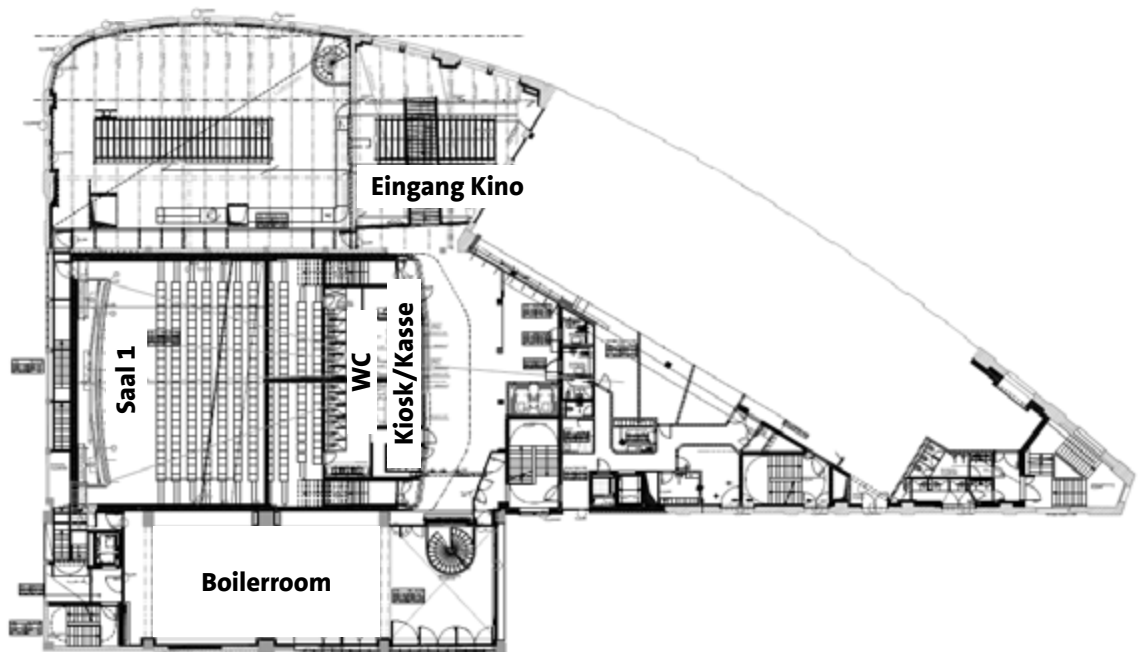

* Richtpreise exkl. MwSt., ohne Gewähr. Für einen genauen Kostenvoranschlag nehmen Sie bitte Kontakt mit uns auf.

Grundriss

4.OG

2.OG

1.OG

Weitere Dienstleistungen

	Einheit	Preise*
Miete Technik		
Handmikrofon	Stück	CHF 100.00
Headset	Stück	CHF 180.00
Fix-Scheinwerfer	Stück	CHF 120.00
Zuschlag für Präsentation	pauschal	CHF 500.00
Integration Firmenauftritt		
Programmation AdScreens, Foyer	pauschal	CHF 300.00
WelcomeDia, Leinwand	Stück	CHF 50.00
Spot/Trailerschaltung, Leinwand	Stück	CHF 50.00
Konsumation		
Popcorn Small	Stück	CHF 3.00
Popcorn Medium	Stück	CHF 5.00
Softgetränke / Mineral 4,5/5dl	Stück	CHF 4.00
Glacé	Stück	CHF 4.50
Kaffee	Stück	CHF 4.00
Druckkosten		
Klassische Kinotickets	Stück	CHF 0.50
Konsumation Coupons	Stück	CHF 0.50
Personalaufwand		
Morgenzuschlag vor 13.30 Uhr	pauschal	CHF 800.00
Eventstaff vor Ort	pauschal	CHF 250.00 - 1'000.00
Eventmanagerin	pauschal	15% der Gesamtkosten
Mobiliar		
Rednerpult	Stück	CHF 100.00
Stehtische	Stück	CHF 30.00