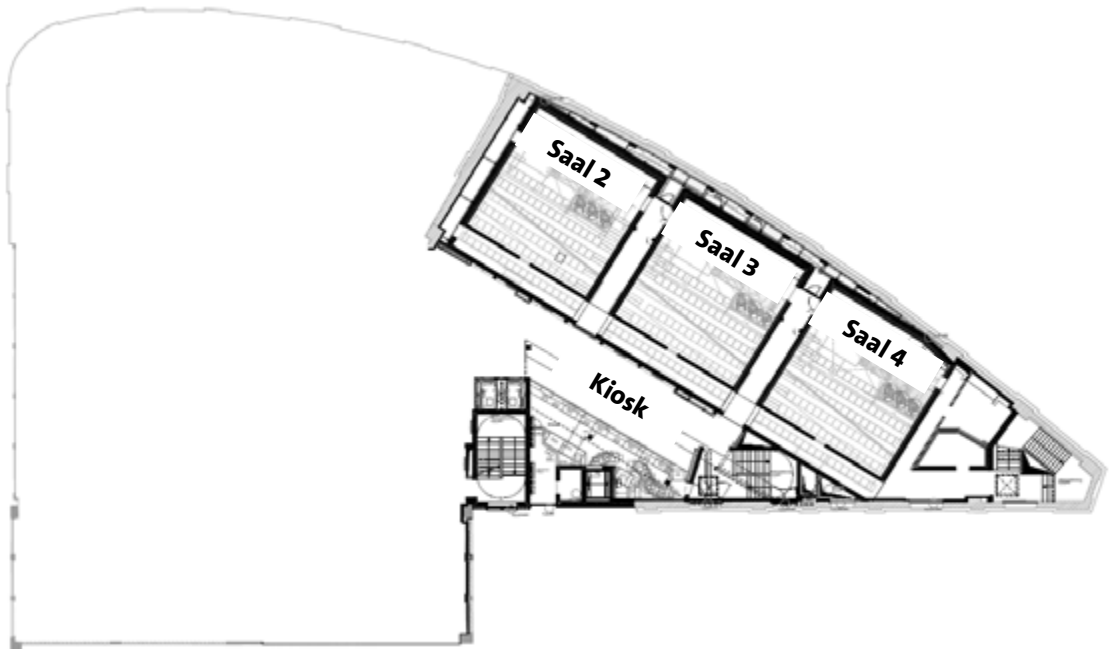

Grundriss

4.OG

2.OG

1.OG