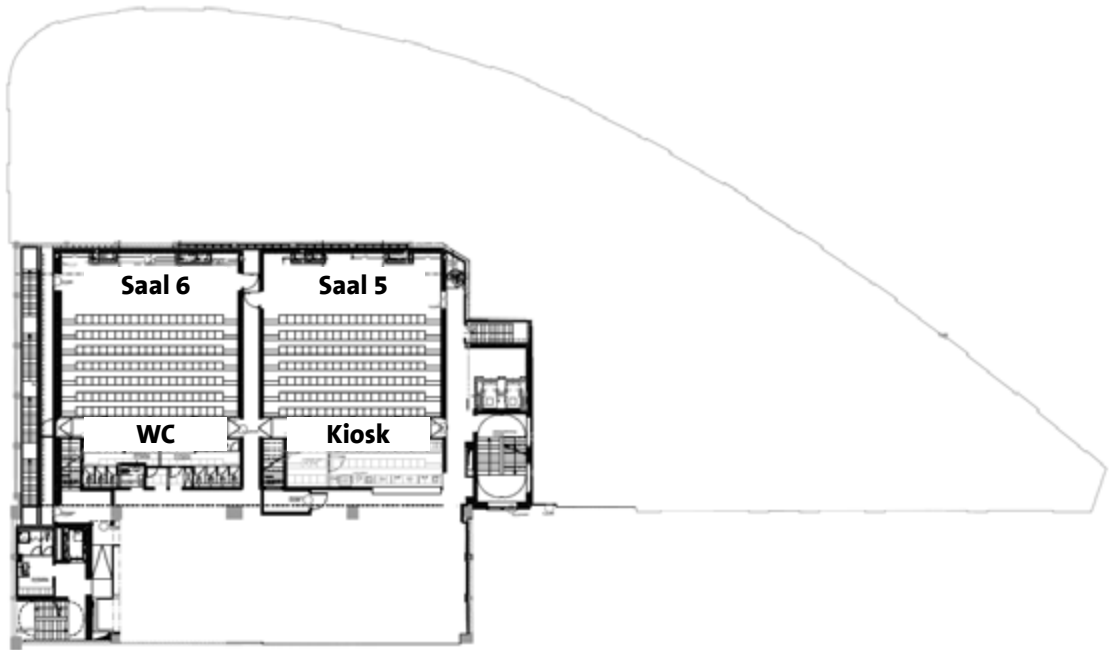

Grundriss

4.OG