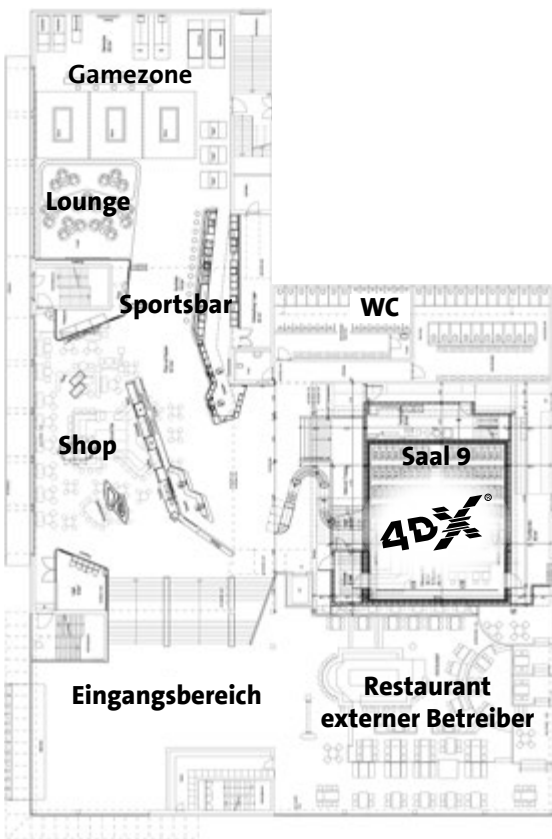

Factsheet

Cinedome – Abtwil (SG)

Im Cinedome Abtwil stehen 10 Kinosäle mit insgesamt über 1'947 Sitzplätzen zur Verfügung. Seit Herbst 2019 bieten zwei Neuheiten in der Region erstklassiges Kino für alle Sinne! In der First Lounge kommen die Kinobesucher in den Genuss einer exklusiven VIP-Behandlung und im neuen 4DX Kinosaal erleben sie Special Effects hautnah und mit allen fünf Sinnen. Zudem runden eine Sportsbar, eine Gamezone sowie ein helles Eventfoyer das Angebot ab.

Grundriss

EG

OG

Gamezone / Sportsbar

Ausstattung Kinosäle

Saal	Plätze	3D	4DX	First Lounge Grundpreis*	Scheinwerfer	Präsentationstechnik	Mikrofone	Bühne	Eventfoyer	Gamezone
Cinedome 1	564			CHF 5'700.00	✓	✓	2	✓		
Cinedome 2	341	✓		CHF 3'500.00	✓	✓	2			
Cinedome 3	192	✓		CHF 2'000.00	✓	✓	2			
Cinedome 4	107			CHF 1'200.00	✓	✓	2			
Cinedome 5	107			CHF 1'200.00	✓	✓	2			
Cinedome 6	139	✓		CHF 1'500.00	✓	✓	2			
Cinedome 7	139	✓		CHF 1'500.00	✓	✓	2			
Cinedome 8	254	✓		CHF 2'500.00	✓	✓	2			
Cinedome 9	72	✓	✓	CHF 2'500.00						
Cinedome 10	32			CHF 1'600.00		✓				
Übersicht	1'947	✓	✓		✓	✓	✓	✓	✓	✓