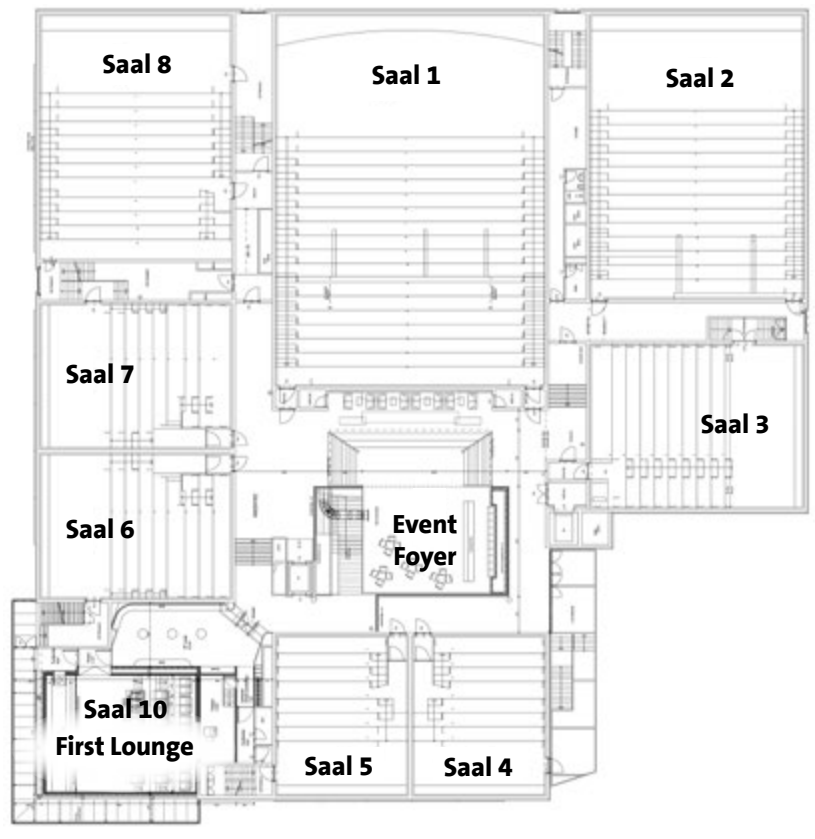

Factsheet

Cinedome – Abtwil (SG)

Im Cinedome Abtwil stehen 10 Kinosäle mit insgesamt über 1'947 Sitzplätzen zur Verfügung. Seit Herbst 2019 bieten zwei Neuheiten in der Region erstklassiges Kino für alle Sinne! In der First Lounge kommen die Kinobesucher in den Genuss einer exklusiven VIP-Behandlung und im neuen 4DX Kinosaal erleben sie Special Effects hautnah und mit allen fünf Sinnen. Zudem runden eine Sportsbar, eine Gamezone sowie ein helles Eventfoyer das Angebot ab.

Grundriss

EG

OG

Gamezone / Sportsbar

Ausstattung Kinosäle

Saal	Plätze	3D	4DX	First Lounge Grundpreis*	Scheinwerfer	Präsentationstechnik	Mikrofone	Bühne	Eventfoyer	Gamezone
Cinedome 1	564			CHF 5'700.00	✓	✓	2	✓		
Cinedome 2	341	✓		CHF 3'500.00	✓	✓	2			
Cinedome 3	192	✓		CHF 2'000.00	✓	✓	2			
Cinedome 4	107			CHF 1'200.00	✓	✓	2			
Cinedome 5	107			CHF 1'200.00	✓	✓	2			
Cinedome 6	139	✓		CHF 1'500.00	✓	✓	2			
Cinedome 7	139	✓		CHF 1'500.00	✓	✓	2			
Cinedome 8	254	✓		CHF 2'500.00	✓	✓	2			
Cinedome 9	72	✓	✓	CHF 2'500.00						
Cinedome 10	32			CHF 1'600.00		✓				
Übersicht	1'947	✓	✓		✓	✓	✓	✓	✓	✓