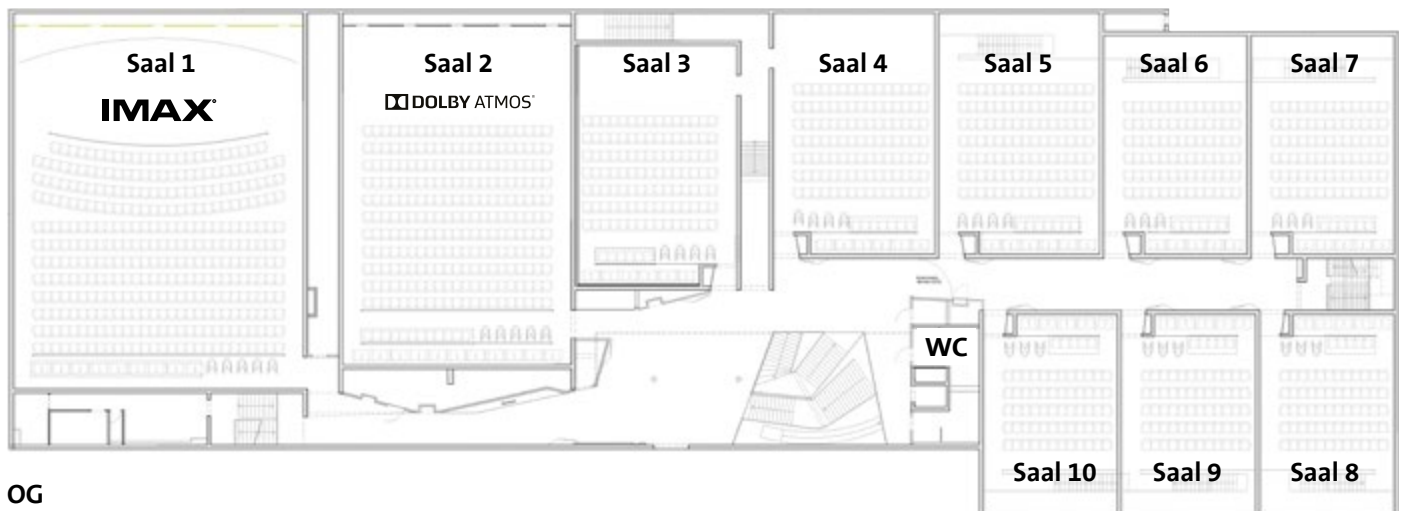

*IMAX® is a registered Trademark of IMAX Corporation

Eventfoyer

Ausstattung Kinosäle

Saal	Plätze	3D	IMAX®	Dolby Atmos™ Grundpreis:	Scheinwerfer	Präsentationstechnik	Mikrofone	Bühne	Eventfoyer	Bowling	Gamezone
Cinedome 1	350**	✓	✓	CHF 3'500.00	✓	✓	3				
Cinedome 2	265	✓		CHF 2'650.00	✓	✓	3				
Cinedome 3	123	✓		CHF 1'250.00	✓	✓	3				
Cinedome 4	124	✓		CHF 1'250.00	✓	✓	3				
Cinedome 5	124	✓		CHF 1'250.00	✓	✓	3				
Cinedome 6	94	✓		CHF 950.00	✓	✓	3				
Cinedome 7	94	✓		CHF 950.00	✓	✓	3				
Cinedome 8	75			CHF 750.00	✓	✓	3				
Cinedome 9	75			CHF 750.00	✓	✓	3				
Cinedome 10	75			CHF 750.00	✓	✓	3				
Übersicht	1'399	✓	✓		✓	✓	3		✓	✓	✓

* Richtpreise exkl. MwSt., ohne Gewähr. Für einen genauen Kostenvoranschlag nehmen Sie bitte Kontakt mit uns auf.

** Bei 3D-Filmvorstellungen umfasst die Sitzplatzkapazität 322 Plätze.

Grundriss

Weitere Dienstleistungen